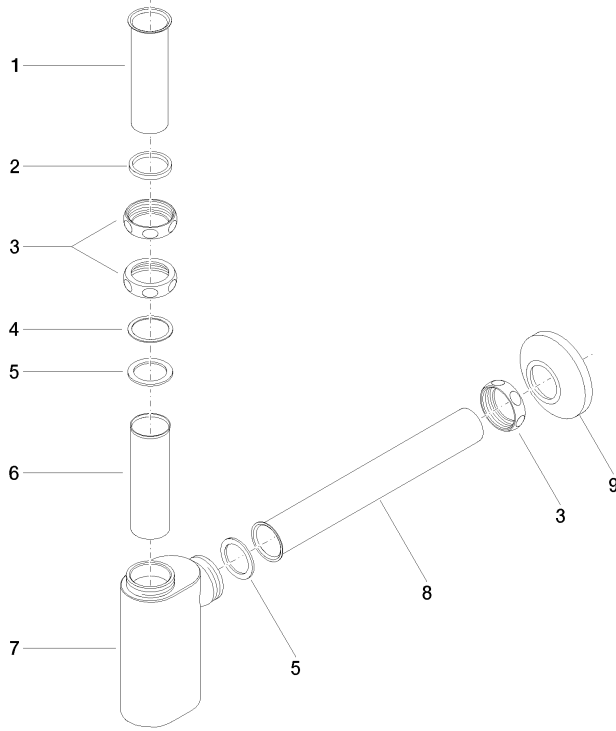

10 040 970

• rosette Ø 80 mm

	Brushed Durabron (23kt Gold)	10 040 970-28
	Chrome	10 040 970-00
	Brushed Platinum	10 040 970-06
	Platinum	10 040 970-08
	Durabron (23kt Gold)	10 040 970-09
	Dark Chrome	10 040 970-19
	Brushed Champagne (22kt Gold)	10 040 970-46
	Champagne (22kt Gold)	10 040 970-47
	Brushed Dark Platinum	10 040 970-99

10 040 970

mm [inches]

10 040 970

Parts for other finishes can be found here: [Chrome](#)

### Spare parts list

No.	Item Number	Name	Quantity used	Delivery time
1	09 28 23 005-28	Pipe Ø 32 x 0,75 x 110 mm - Brushed Durabronz (23kt Gold)	1	20
2	09 14 05 017 90	seal	1	2
3	09 23 30 015-28	nut	3	20
4	09 28 10 003 90	ring	1	2
5	09 14 05 016 90	Washer NBR 70 39,0 x 29,0 x 2,0 mm -	2	2
6	09 28 23 006 90	pipe	1	2
7	09 19 22 080-28	casing	1	60
8	09 28 23 002-28	pipe	1	20
9	90 27 01 015 00-28	rosette	1	-